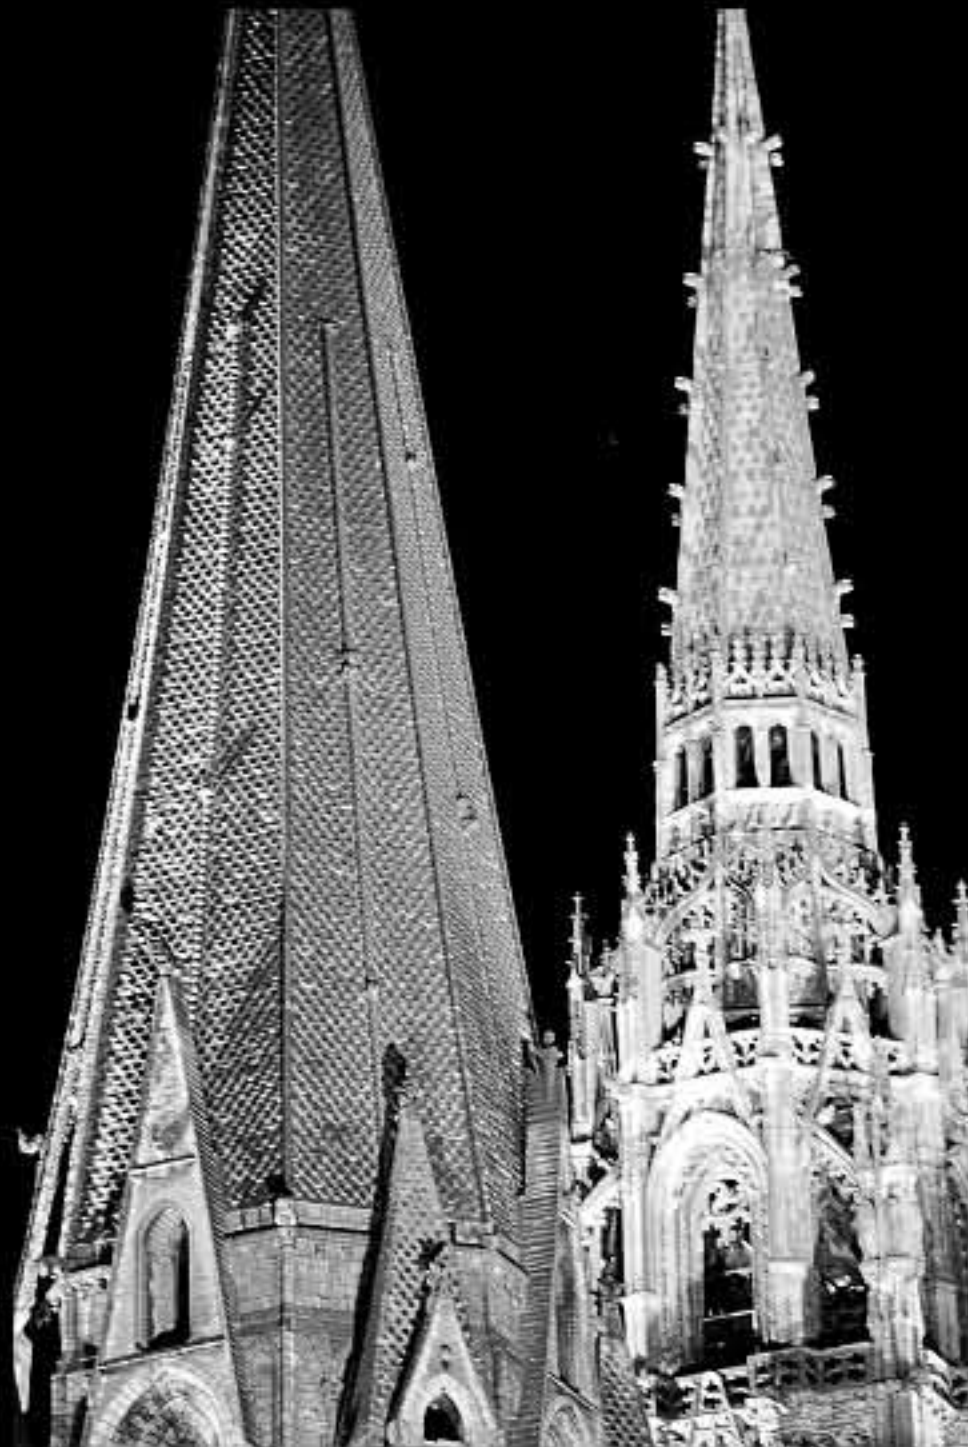

foto aldo pavan

FRANCIA, ARTE DELLE VETRATE NELLA LOIRA

FRA_802

FRA_802A

FRA_804

FRA_80~1

FRA_810

FRA_810A