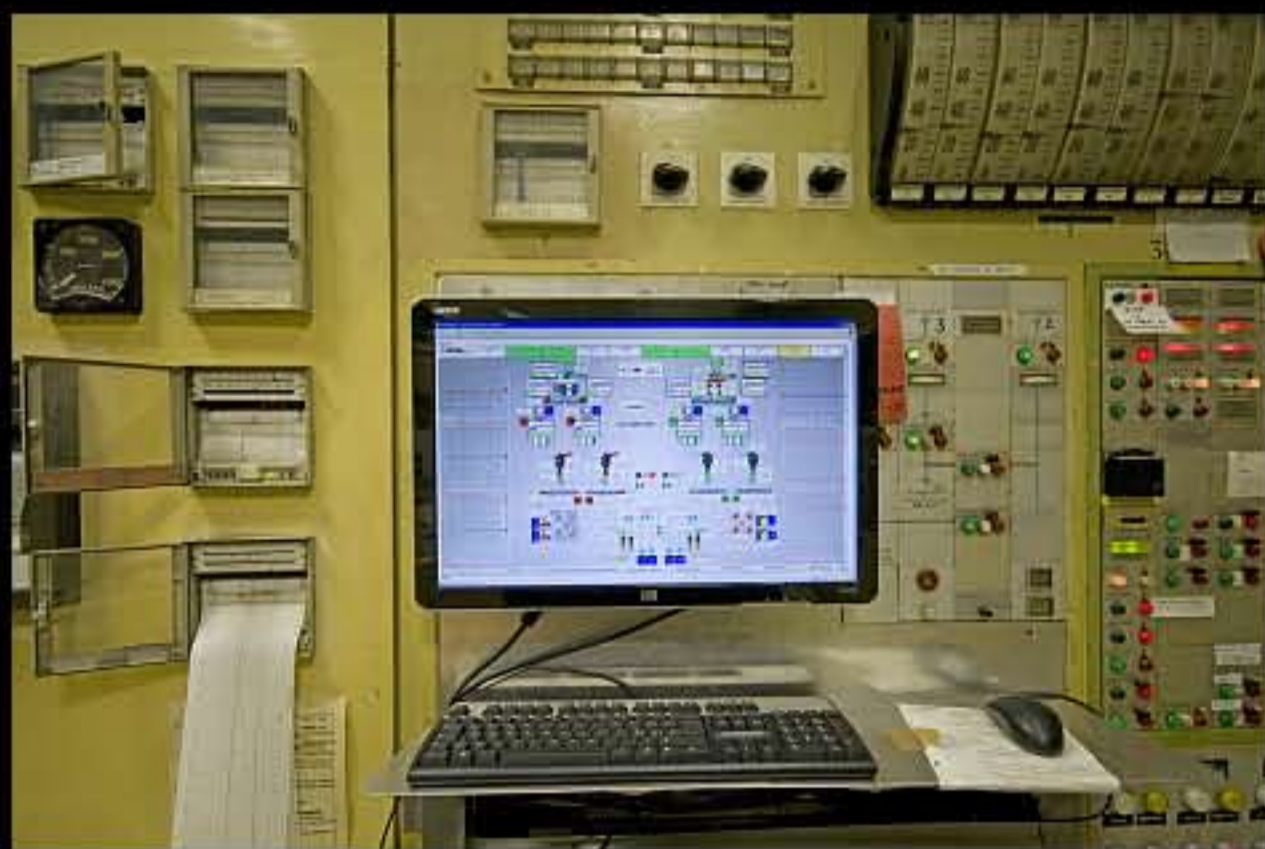

Italy, Veneto, Porto Marghera (industrial area), Enel electric plant Marghera-83